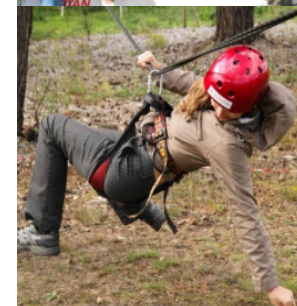

- NEJRYCHLEJŠÍ SPIRÁLA – 2m trámek ovládaný provázky
- JAPONSKÉ HŮLKY – nejrychlejší roztřídění různě barevných kamínků japonskými hůlkami
- MAGICKÝ KOBEREC – tým má za úkol otočit koberec a přitom celou dobu stát stále na koberci
- NEJVYŠŠÍ STAVBA VĚŽE Z KOSTEK – kostky stavíte pomocí speciální konstrukce ovládané všemi členy týmu
- LUKOSTŘELBA – nejvyšší týmový součet zásahů šípem
- ŠTAFETA – nejrychlejší vypité pivo + sklenice vody + nejrychleji snědená máslová sušenka
- LODIČKY – dokážete celý svůj tým dopravit na druhý břeh řeky pomocí speciálních lodiček a za přesně daných pravidel?

Vítězem se stává tým, který během celého programu získal nejvíce Guinness bodů a pokořil nejvíce rekordů.

Celý program moderuje v zábavném duchu zkušený moderátor.

MALEVILSKÝ PĚTIBOJ

Rychlá, humorná soutěž týmů a jednotlivců v zajímavých disciplínách. Program je postaven formou zábavné soutěže týmů i jednotlivců se zaměřením především na prohloubení vztahů, pohodu, relax a zábavu.

Náhodný výběr soutěžních disciplín:

- HÁZENÍ NOŽŮ A HVĚZDIC – vyzkoušíte si strefit cíl speciálními noži a hvězdici.
- LUKOSTŘELBA – střelba ze sportovního luku na bodovaný terč
- SPIRÁLA – tým musí posunout předmět do středu spirály pomocí speciální vrátky (dřevěného trámku).
- VYSOKÁ SÍŤ V LANOVÉM CENTRU – cílem je získat maximum výškových metrů za pomoci jištění ostatních.
- VŠICHNI NA PALUBU – tým musí vylézt na samostatně stojící sloup v lanovém centru za pomoci jištění ostatních.
- MALEVILSKÁ HŮL – tým aktivuje 30 značek pomocí dlouhé těžké klády.
- EX-ARÉNA – štafetovým způsobem co nejrychleji vypijete několik nápojů „na ex“.