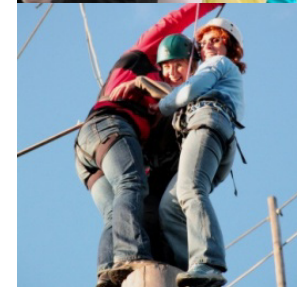

Ilustrační výběr aktivit:

- PANTOMIMA – první písmena uhodnutých slov určí pozici dalšího stanoviště.
- VRTNÁ SOUPRAVA - pomocí trámu a provazů tým otáčí vrátkem a vynáší ze spirály další zlaté valouny.
- STOPAŘ – zábavná neverbální komunikační aktivita, které se zcela bez obav můžou účastnit úplně všichni.
- VÝTAH – všichni táhnou za jeden provaz a pomocí lidské síly vytahují **dobrovolné** členy přes kladkostroj do 10 m výšky.
- LUKOSTŘELBA NEBO STŘELBA ZE SPECIÁLNÍ PUŠKY– individuální střelba na terč ve vzdálenosti 10m, body členů se sčítají do týmového konta.