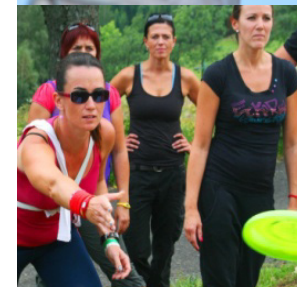

Otevřením všech zámků společně oslavíte váš úspěch, tým, který jako první nalezne schránku, získá speciální sladký bonus.

OUTDOOR - SAMOSTATNÉ AKTIVITY

- LANOVÉ CENTRUM – adrenalin a zábava – týmové i individuální aktivity ve výšce 7m, lezení po síti, lanovka, lanové překážky, houpačka
- LUKOSTŘELBA – střelba se sportovních luků na bodovaný terč
- STŘELBA Z PRAKŮ – střelba z praků na bodovaný terč
- STŘELBA Z KUŠÍ – střelba z kuší na bodovaný terč
- STŘELBA ZE VZDUCHOVÝCH PISTOLÍ A PUŠEK – střelba ze speciální velmi výkonné pušky (200 atm) a sportovní vzduchové pistole
- HÁZENÍ NOŽŮ A HVĚZDIC – házení speciálních nožů a kovových hvězdic na dřevěný terč
- FOUKAČKY – silou dechu ověříte vlastní mušku při trefování cíle pomocí foukaček
- TÝM FRISBÍ – netradiční a zábavná kombinace frisbí a golfu, při které je zásadní komunikace i strategie a zapojí se všichni
- GPS GAME – pomocí navigací Garmin Oregon naleznete v okolí hotelu řadu indicíí, které Vám po rozluštění prozradí, kde je odměna
- PEDALO – na speciálním vozítku zdoláte vymezenou vzdálenost a zábavným způsobem prověříte svoji obratnost a rovnováhu
- HLAVOLAM PAGODA – důvtip a logické myšlení, týmově přemísťujete dřevěné desky z jedné věže na druhou za daných podmínek
- GPS ROCKIES – vybavíme Vás GPSkama, podle kterých budete následovat fantastickou výletní trasu v po skalním ZOO v nedalekém skalním městě v Německu (15minut jízdy autem z Malevilu / dopravu busem Vám rádi zajistíme). Turistická trasa je na 2,5 hodiny.