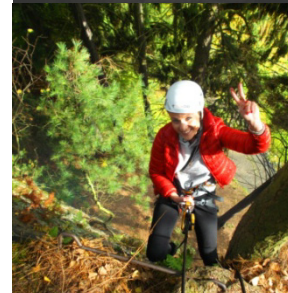

Hlavním výstupem programu je silný zážitek z překonání výzev, složení chronologie historických faktů, dobrodružství, týmová práce, stmelení kolektivu, upevnění mezilidských hodnot a zábava. Většina účastníků díky unikátnosti zcela přirozeně odhalí svůj vrozený charakter, své slabiny, přednosti a mezilidské hodnoty.

DETAIL:

Výjimečnost a historická hodnota lokality působí na účastníky vždy zcela ohromujícím dojmem.

Motivačním faktorem a cílem programu je zjišťování historických událostí do chronologické posloupnosti tak, jak se opravdu udály.

V cestě za vytvořením uceleného obrazu historie, budou účastníci překonávat nestandardní fyzické a duševní výzvy jako například:

- slanění 40m skalního převisu
- překonání řeky pomocí visutých lanových lávek
- čtení kódů v akustické místnosti a lidský kladkostroj
- průchod podzemním labyrintem

Největší výzvy: nezapomenutelné slanění 40m skalního převisu, šokující odhalení skutečných historických faktů.

Aktivity jsou založené na principu volné účasti. Některé aktivity nemusí absolvovat všichni, vždy je na výběr alternativní varianta.

Součástí programu je stylové občerstvení – opékání buřtů u ohně. Dopravu busem Vám můžeme na požádání zajistit.

Vítězem není nejrychlejší tým, **VÍTĚZEM JE KAŽDÝ, KDO ABSOLVUJE CELÝ PROGRAM.**