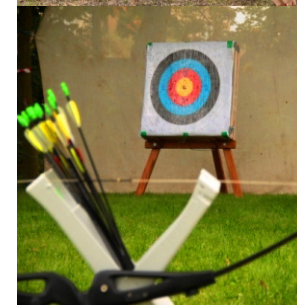

Program má několik výhod:

- velká flexibilita konceptu, může se odehrávat outdoor, ale i indoor
- praktická použitelnost v reálné životní situaci
- obsah následuje skutečný návod jak se zachovat při neplánovaném pohybu v džungli

JUNGLE SURVIVAL - DETAIL ZADÁNÍ

Jste postaveni do fiktivní situace pasažérů malého letadla, které muselo nouzově přistát v neobydlené džungli. Vaším úkolem bude udělat několik zásadních rozhodnutí, seřadit podle důležitosti materiál, který jste zachránili a rozhodnout se zdali jít, či čekat. Přitom všem budete muset plnit několik interaktivních úkolů. Některá rozhodnutí vás mohou posunout o dopředu nebo naopak Vám mohou více zkomplikovat situaci rozdílnými názory a postojem vůči správnému řešení. Vaše rozhodnutí tak mohou být šťastná nebo fatální. To vše budete neustále intenzivně diskutovat s vašimi kolegy.

V závěru porovnáte váš výsledek s doporučením profesionálů v oblasti survivalu.