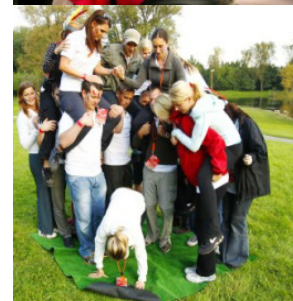

Ilustrační výběr aktivit:

- PANTOMIMA – první písmena uhodnutých slov určí pozici dalšího stanoviště.
- VRTNÁ SOUPRAVA - pomocí trámu a provazů tým otáčí vrátkem a vynáší ze spirály další zlaté valouny.
- STOPAŘ – zábavná neverbální komunikační aktivita, které se zcela bez obav můžou účastnit úplně všichni.
- VÝTAH – všichni táhnou za jeden provaz a pomocí lidské síly vytahují **dobrovolné** členy přes kladkostroj do 10 m výšky.
- LUKOSTŘELBA NEBO STŘELBA ZE SPECIÁLNÍ PUŠKY– individuální střelba na terč ve vzdálenosti 10m, body členů se sčítají do týmového konta.

Ilustrační výběr aktivit:

- STŘELBA Z LUKŮ NEBO PRAKŮ – individuální střelby na terč ve vzdálenosti 10m, body se sčítají do týmového konta.
- LANOVÝ VÝTAH – pomocí týmového kladkostroje se budete vytahovat do 10ti metrové výšky, kolik zvládnete zdvihnout lidí?
- TÝMOVÝ PARKUR – speciální válce a dvě kladiny, vypadá to lehce, ale po prvních vteřinách zjistíte, že zdání klame.
- DISKOUNTER – otestujete si svou rychlost a postřeh, avšak bez strategie to nepůjde.
- TÝMOVÝ KOBEREK – všichni táhnou za jeden provaz a potřebují obrátit koberec, na kterém všichni stojí.
- BUNGEE RUNNING – gumové lano, dlouhý rozběh a skok do dálky, vypadá to legračně, ale je v tom fígl a grif...
- FINÁLNÍ DYNAMICKÁ ŠTAFETA – poslední soutěž všech týmů, jde o všechno bez možnosti něco ztratit...