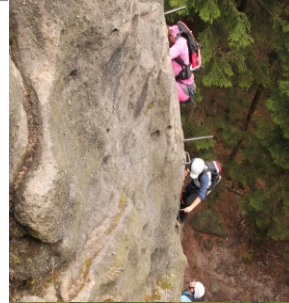

- Zkušení instruktoři Vás bezpečně provedou skalní stěnou v překrásném prostředí Lužických hor.
- Vystoupat však můžete i nad město Děčín ojedinělou ferratou přímo v kaňonu řeky Labe.

□ LEZENÍ

Užijte si jedinečnost a kouzlo skal. V okolí Malevilu pro Vás vybereme lezecké cesty odpovídající Vaším fyzickým a psychickým možnostem. Po absolvování tohoto dobrodružství z Vás nebude zkušený horolezec, ale Váš svět se rozšíří o další krásnou dimenzi. A o to přeci v životě jde ☺

- Pod dohledem zkušeného instruktora zdoláte své první skalní věže a stěny horolezeckou technikou.
- Naučíte se základnímu pohybu ve stěně osvojíte si znalost práce s lezeckým materiálem.

□ BIKY A CYKLOVÝLETY

Od pohodových výletů v nenáročném terénu malebnou krajinou Lužických hor, až po trasy v extrémních horských přejezdech. V okolí Malevilu pro Vás vybereme cyklotrasy, které budou odpovídající Vaším fyzickým možnostem. Resort Malevil se tak pro Vás může stát výchozím bodem několika hodinových nebo i několika denních výletů, ale také cílovou destinací přejezdu horského hřebene.

Pokud jste nestihli nebo nestihnete letošní cyklo-maratonový závod *MALEVIL CUP*, rádi s Vámi projedeme jeho trať. Podle Vašeho přání ji můžeme zdat celou, nebo jen tu nejhezčí část.