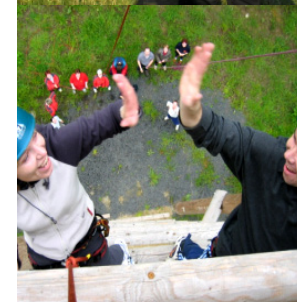

Ilustrační výběr aktivit:

- SNĚŽNICE – zajímavá hra, při které budete muset zdolat vymezenou vzdálenost na sněžnicích
- LAVINOVÉ VYHLEDÁVAČE – v rámci hry si vyzkoušíte práci se speciálním lavinovým vyhledávačem
- TÝMOVÉ LYŽE – užijete si na nich spoustu zábavy a prokážete dobrou komunikaci i týmového ducha
- HORIZONTÁLNÍ HVĚZDA – přemístíte jednotlivé členy z jednoho vrcholu hvězdy na druhý bez dotyku země?
- SJEZD NA PYTLI – rozvzpomenete se na dětská léta a dokážete se svézt s kopce dolů v nejrychlejší době? ☺
- SNĚŽNÝ FRISBÍ GOLF – netradiční zimní kombinace frisbí a zdolávání jednotlivých „jamek“
- SNOW BUNGEE RUNNING – každý sněžný výkon se počítá, kdo získá nejvíce bodů?

Možnosti INDIVIDUÁLNÍCH aktivit:

- STŘELBA Z PRAKU
- HÁZENÍ LASEM
- HOD PODKOVOU
- STŘELBA ZE VZDUCHOVÉ PUŠKY NEBO KOLTU

Možnosti TÝMOVÝCH aktivit:

- SLOUP – kdo nejrychleji za podpory týmu vyleze na 8m vysoký dřevěný sloup a postaví se?
- MOHAWK WALK – překonáte hvězdičku vytvořenou z nízkých lan? Vyzkoušejte svou rovnováhu!
- PŘECHOD PŘES ŘEKU – vaším úkolem bude za pomoci trámů a kamenů zdolat řeku (vymezenou vzdálenost).
- ZPRÁVA NA STROMĚ – na stromě je důležitá zpráva a vaším úkolem je dostat se k ní a nešlápnout přitom na zem.
- ČÍSELNÝ KÓD K SEJFU – nasbírejte za určený čas co nejvíce číselných kódů ve označeném prostoru.