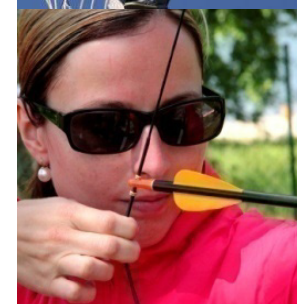

- NEJRYCHLEJŠÍ SPIRÁLA – 2m trámek ovládaný provázky
- JAPONSKÉ HŮLKY – nejrychlejší roztřídění různě barevných kamínků japonskými hůlkami
- MAGICKÝ KOBEREC – tým má za úkol otočit koberec a přitom celou dobu stát stále na koberci
- NEJVYŠŠÍ STAVBA VĚŽE Z KOSTEK – kostky stavíte pomocí speciální konstrukce ovládané všemi členy týmu
- LUKOSTŘELBA – nejvyšší týmový součet zásahů šípem
- ŠTAFETA – nejrychlejší vypité pivo + sklenice vody + nejrychleji snědená máslová sušenka
- LODIČKY – dokážete celý svůj tým dopravit na druhý břeh řeky pomocí speciálních lodiček a za přesně daných pravidel?

Vítězem se stává tým, který během celého programu získal nejvíce Guinness bodů a pokořil nejvíce rekordů.

Celý program moderuje v zábavném duchu zkušený moderátor.

MALEVILSKÝ PĚTIBOJ

Rychlá, humorná soutěž týmů a jednotlivců v zajímavých disciplínách. Program je postaven formou zábavné soutěže týmů i jednotlivců se zaměřením především na prohloubení vztahů, pohodu, relax a zábavu.

Náhodný výběr soutěžních disciplín:

- HÁZENÍ NOŽŮ A HVĚZDIC – vyzkoušíte si strefit cíl speciálními noži a hvězdici.
- LUKOSTŘELBA – střelba ze sportovního luku na bodovaný terč
- SPIRÁLA – tým musí posunout předmět do středu spirály pomocí speciální vrátky (dřevěného trámku).
- VYSOKÁ SÍŤ V LANOVÉM CENTRU – cílem je získat maximum výškových metrů za pomoci jištění ostatních.
- VŠICHNI NA PALUBU – tým musí vylézt na samostatně stojící sloup v lanovém centru za pomoci jištění ostatních.
- MALEVILSKÁ HŮL – tým aktivuje 30 značek pomocí dlouhé těžké klády.
- EX-ARÉNA – štafetovým způsobem co nejrychleji vypijete několik nápojů „na ex“.