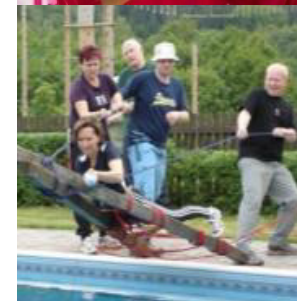

Na začátku obdrží týmy herní plán „Guinnessovy strategie“ popis a přesná pravidla všech soutěžních disciplín. Týmy v průběhu získávají „Guinness body“. Všechny týmy tak projdou všechny soutěžní disciplíny. Pro příklad uvádíme možné vhodné aktivity:

- NEJRYCHLEJŠÍ SPIRÁLA – 2m trámek ovládaný provázky
- JAPONSKÉ HŮLKY – nejrychlejší roztřídění různě barevných kamínků japonskými hůlkami
- MAGICKÝ KOBEREC – tým má za úkol otočit koberec a přitom celou dobu stát stále na koberci
- NEJVYŠŠÍ STAVBA VĚŽE Z KOSTEK – kostky stavíte pomocí speciální konstrukce ovládané všemi členy týmu
- LUKOSTŘELBA – nejvyšší týmový součet zásahů šípem
- ŠTAFETA – nejrychlejší vypité pivo + sklenice vody + nejrychleji snědená máslová sušenka
- LODIČKY – dokážete celý svůj tým dopravit na druhý břeh řeky pomocí speciálních lodiček a za přesně daných pravidel?

Instruktoři na jednotlivých stanovištích zaznamenávají rekordy, které budou slavnostně vyhlášeny na konci programu.

Vyvrcholením programu je vyhlášení nejúspěšnějšího týmu, kdy jsou sečteny výsledky ze všech Guinness disciplín.

Vítězem se stává tým, který během celého programu získal nejvíce Guinness bodů a pokořil nejvíce rekordů.

Celý program moderuje v zábavném duchu zkušený moderátor.