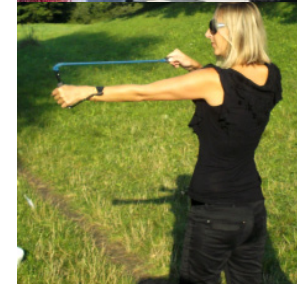

První část programu je spíše individuálního charakteru, účastníci prokazují své schopnosti v aktivitách zaměřených na jednotlivce. Ve **druhé části programu** celá skupina vytvoří kovbojské týmy, které se spolu utkají v honbě za pokladem Divokého Billa. Program je po celou dobu zabalen do atraktivního doprovodného příběhu, který dodává události konkrétní podobu a motivuje účastníky ke snadnějšímu zapojení a větším výkonům.

Možnosti INDIVIDUÁLNÍCH aktivit:

- STŘELBA Z PRAKU
- HÁZENÍ LASEM
- HOD PODKOVOU
- STŘELBA ZE VZDUCHOVÉ PUŠKY NEBO KOLTU

Možnosti TÝMOVÝCH aktivit:

- SLOUP – kdo nejrychleji za podpory týmu vyleze na 8m vysoký dřevěný sloup a postaví se?
- MOHAWK WALK – překonáte hvězdičku vytvořenou z nízkých lan? Vyzkoušejte svou rovnováhu!
- PŘECHOD PŘES ŘEKU – vaším úkolem bude za pomoci trámů a kamenů zdolat řeku (vymezenou vzdálenost).
- ZPRÁVA NA STROMĚ – na stromě je důležitá zpráva a vaším úkolem je dostat se k ní a nešlápnout přitom na zem.
- ČÍSELNÝ KÓD K SEJFU – nasbírejte za určený čas co nejvíce číselných kódů ve označeném prostoru.