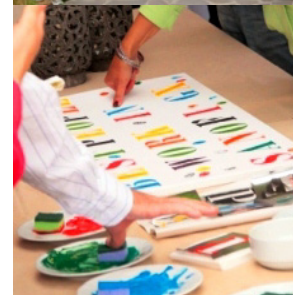

Samotné aktivity jsou pečlivě vyvážené tak, aby pokryly celou škálu komunikačních dovedností a skupinové dynamiky – stmelení, týmová práce, motivace, plánování, koordinace, řešení výzev a překonávání překážek, dosažení společných cílů, zábava, radost a odměna.

Program je vhodný pro mezinárodní týmy.

- Inspirativní a podnětná hra obsahující neobvyklé aktivity zaměřené na sdílení netradičních a zajímavých informací.
- Na stanovištích budete společnými silami plnit úkoly, za které budete získávat písmena.
- Každé stanoviště bude vybaveno jednou tabulí, na kterou účastníci budou zaznamenávat netypické informace o sobě, např.:
  - moje silná stránka,
  - co mě nejvíce motivuje a co nejvíce irituje,
  - co mi dělá radost,
  - typické znaky kultury mojí země,
  - → zápisem a sdílením těchto informací dochází k prohloubení poznání a navázání nových vztahů,
  - → informace, které budou účastníci sdílet, lze nastavit dle Vaší preference.
- V závěru hry z nasbíraných písmen sestavíte slogan nebo motto, které bude charakterizovat Váš kolektiv, Váš tým a energii, kterou společně vkládáte nejen do práce.
- Váš slogan pak originálním kreativním způsobem nakreslíte na malířské plátno pomocí akrylových barev, štětců a speciální tiskací metody pro šablonová písmena. Toto jedinečné a umělecké dílo si pak odvezete s sebou a můžete si ho vystavit ve společných pracovních prostorách.