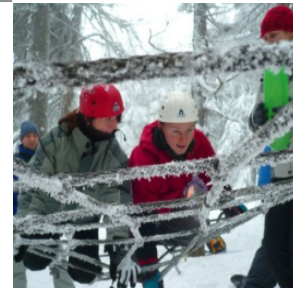

Náhodný výběr soutěžních disciplín:

- HÁZENÍ NOŽŮ A HVĚZDIC – vyzkoušíte si strefit cíl speciálními noži a hvězdici.
- LUKOSTŘELBA – střelba ze sportovního luku na bodovaný terč
- SPIRÁLA – tým musí posunout předmět do středu spirály pomocí speciální vrátky (dřevěného trámku).
- VYSOKÁ SÍŤ V LANOVÉM CENTRU – cílem je získat maximum výškových metrů za pomoci jištění ostatních.
- VŠICHNI NA PALUBU – tým musí vylézt na samostatně stojící sloup v lanovém centru za pomoci jištění ostatních.
- MALEVILSKÁ HŮL – tým aktivuje 30 značek pomocí dlouhé těžké klády.
- EX-ARÉNA – štafetovým způsobem co nejrychleji vypijete několik nápojů „na ex“.

❑ ZIMNÍ RADOVÁNKY

Zábavná a motivační soutěž na sněhu v netradičních zimních disciplínách. Během celého programu doprovází účastníky podtext zimního prostředí se specifickými úkoly a výzvami. Obratnost, dobrá komunikace a důmysl Vám budou výhodou. Účastníci poznají své kolegy v nevšedních situacích, ve kterých se společně nikdy neseťkali a hlavně si všichni užijí spoustu zábavy a smíchu.

Ilustrační výběr aktivit:

- SNĚŽNICE – zajímavá hra, při které budete muset zdolat vymezenou vzdálenost na sněžnicích
- LAVINOVÉ VYHLEDÁVAČE – v rámci hry si vyzkoušíte práci se speciálním lavinovým vyhledávačem
- TÝMOVÉ LYŽE – užijete si na nich spoustu zábavy a prokážete dobrou komunikaci i týmového ducha
- HORIZONTÁLNÍ HVĚZDA – přemístíte jednotlivé členy z jednoho vrcholu hvězdy na druhý bez dotyku země?
- SJEZD NA PYTLI – rozvzpomenete se na dětská léta a dokážete se svézt s kopce dolů v nejrychlejší době? ☺
- SNĚŽNÝ FRISBÍ GOLF – netradiční zimní kombinace frisbí a zdolávání jednotlivých „jamek“
- SNOW BUNGEE RUNNING – každý sněžný výkon se počítá, kdo získá nejvíce bodů?