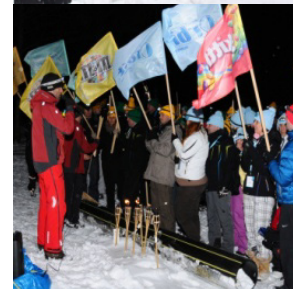

❑ ZIMNÍ RADOVÁNKY

Zábavná a motivační soutěž na sněhu v netradičních zimních disciplínách. Během celého programu doprovází účastníky podtext zimního prostředí se specifickými úkoly a výzvami. Obratnost, dobrá komunikace a důmysl Vám budou výhodou. Účastníci poznají své kolegy v nevšedních situacích, ve kterých se společně nikdy neseťkali a hlavně si všichni užijí spoustu zábavy a smíchu.

Jednoduchý, avšak velmi soutěžní koncept propojený nápaditými a pohodovými aktivitami. Cílem programu je týmově vyhrát v co nejvíce aktivitách. Bude zapotřebí projevit značnou dávku kreativity, otevřenosti a inovativního přístupu. Jedinou podmínkou je alespoň trochu sněhové nadílky ☺. Doporučujeme 4 - 6 aktivit.

Ilustrační výběr aktivit:

- SNĚŽNICE – zajímavá hra, při které budete muset zdolat vymezenou vzdálenost na sněžnicích
- LAVINOVÉ VYHLEDÁVAČE – v rámci hry si vyzkoušíte práci se speciálním lavinovým vyhledávačem
- TÝMOVÉ LYŽE – užijete si na nich spoustu zábavy a prokážete dobrou komunikaci i týmového ducha
- HORIZONTÁLNÍ HVĚZDA – přemístíte jednotlivé členy z jednoho vrcholu hvězdy na druhý bez dotyku země?
- SJEZD NA PYTLI – rozvzpomenete se na dětská léta a dokážete se svézt s kopce dolů v nejrychlejší době? ☺
- SNĚŽNÝ FRISBÍ GOLF – netradiční zimní kombinace frisbí a zdolávání jednotlivých „jamek“
- SNOW BUNGEE RUNNING – každý sněžný výkon se počítá, kdo získá nejvíce bodů?