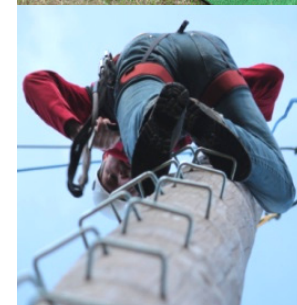

Otevřením všech zámků společně oslavíte váš úspěch, tým, který jako první nalezne schránku, získá speciální sladký bonus.

OUTDOOR - SAMOSTATNÉ AKTIVITY

- LANOVÉ CENTRUM – adrenalin a zábava – týmové i individuální aktivity ve výšce 7m, lezení po síti, lanovka, lanové překážky, houpačka
- LUKOSTŘELBA – střelba se sportovních luků na bodovaný terč
- STŘELBA Z PRAKŮ – střelba z praků na bodovaný terč
- STŘELBA Z KUŠÍ – střelba z kuší na bodovaný terč
- STŘELBA ZE VZDUCHOVÝCH PISTOLÍ A PUŠEK – střelba ze speciální velmi výkonné pušky (200 atm) a sportovní vzduchové pistole
- HÁZENÍ NOŽŮ A HVĚZDIC – házení speciálních nožů a kovových hvězdic na dřevěný terč
- FOUKAČKY – silou dechu ověříte vlastní mušku při trefování cíle pomocí foukaček
- TÝM FRISBÍ – netradiční a zábavná kombinace frisbí a golfu, při které je zásadní komunikace i strategie a zapojí se všichni
- GPS GAME – pomocí navigací Garmin Oregon naleznete v okolí hotelu řadu indicíí, které Vám po rozluštění prozradí, kde je odměna
- PEDALO – na speciálním vozítku zdoláte vymezenou vzdálenost a zábavným způsobem prověříte svoji obratnost a rovnováhu
- HLAVOLAM PAGODA – důvtip a logické myšlení, týmově přemísťujete dřevěné desky z jedné věže na druhou za daných podmínek
- GPS ROCKIES – vybavíme Vás GPSkama, podle kterých budete následovat fantastickou výletní trasu v po skalním ZOO v nedalekém skalním městě v Německu (15minut jízdy autem z Malevilu / dopravu busem Vám rádi zajistíme). Turistická trasa je na 2,5 hodiny.